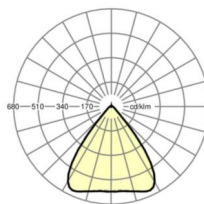

параметры

номер заказа	19437006190
код EAN	4020863410651
номер таможенного тарифа	94051190
Знак прохождения контроля	IP 64, класс защиты I, ENEC10 VDE, F, D, HACCP DIN10500/Food/IFS-пригодность для применения/BRC, Indoor, CE
Степень ударопрочности IK	IK03 (-20°C bis 35°C)
Температура окружающей среды	ta -20°C в 35°C
Особые свойства	Готовность к IoT «Ready for IoT»
Гарантийный срок	5 лет
Государственные программы поддержки	BEG - государственные субсидии для энергосберегающих зданий (действительна только для Германии)

электротехника

Балласт	Электронный драйвер DALI2 (1 штука)
Мощность системы	53W
сетевое напряжение	230V/50Hz
автоматический предохранитель (пусковой ток)	13 штук/B10, 22 штук/B16, 21 штук/C10, 36 штук/C16
класс энергосбережения/Источник света	C

Оптика

Оснастка	LED, цветопередача/оттенок света CRI ≥ 80 / 6500K
Допуск для координаты цветности (MacAdam)	3SDCM
Фотобиологическая безопасность (светильник)	RG1
Номинальный световой поток	9068lm
Срок службы LED	50000h L80/B10 (Tq 35°C)
светоотдача светильников	172lm/W
Угол излучения	80° (C0) / 80° (C90)
UGR поп./вдоль	19.5 / 19.8

DEEP-LINK

<https://www.regiolum.de/ru/article/19437006190>

Ссылка	LED 9000lm 865
ηLB	100 %
Φ ↓/↑	98 % / 2 %
UGR поп./вдоль	19.5 / 19.8